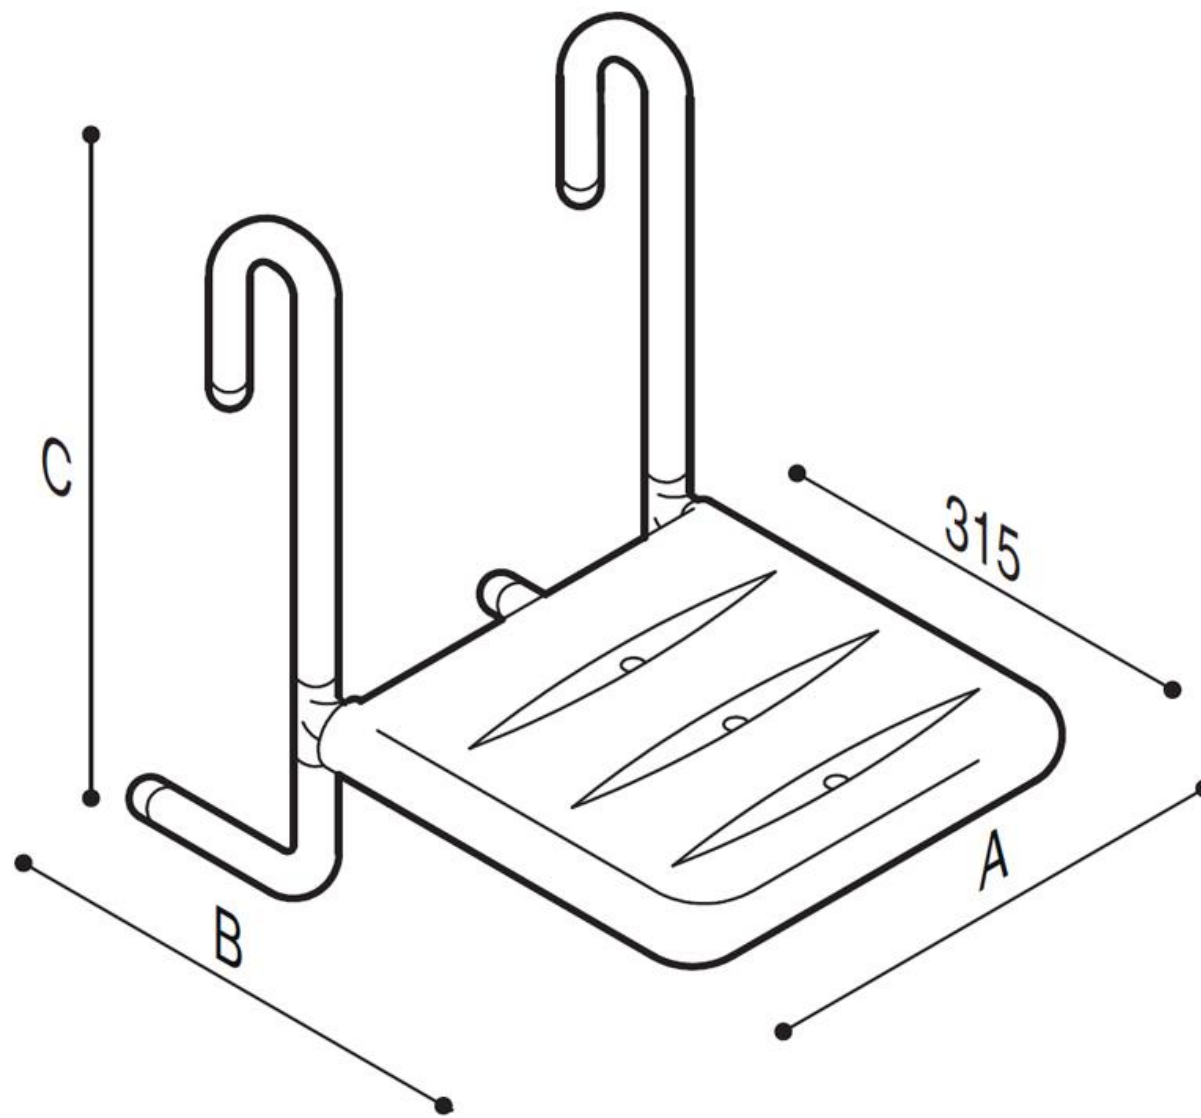

## TUBOCOLOR SIÈGE DE DOUCHE suspendu

W1

Siège de douche démontable avec une structure en acier galvanisé, recouvert de vinyle antidérapant qui est doux et chaud au toucher. Lattes en nylon vinyle antimicrobien. Siège en ABS blanc.

- Convient pour un poids utilisateur à 150 kg
- Dimensions : AxBxC 330x511x540
- Couleur disponible : W1 white

## TUBOCOLOR SIÈGE DE DOUCHE suspendu

Artn°	AxBxC (mm)	Poids	Charge
G01JDS24xx	330x511x540	5.35	150

## TUBOCOLOR SIÈGE DE DOUCHE suspendu